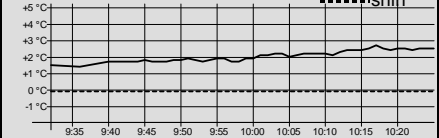

Žákyně starší 2003

950 m sprint V kvalifikace

Start: 10:00:15

Konec: 10:15:58

Informace o trati

Čís. homologace: ----

HD: ----

MC: ----

TC: ----

Počasí: zataženo

Poř.	Číslo	Jméno	Roč.	Klub	Čas	Ztráta
38.	52	JAKOUBĚOVÁ Kateřina	2003	SKIJ ČKS SKI Jilemnice	2:42.92	31.48
39.	83	ŽEMLOVÁ Lucie	2003	SKIB SKIBI Akademie Valašské Meziříč	2:42.94	31.50
40.	75	KURFIŘTOVÁ Natálie	2003	SOSK TJ Sokol Skuhrov	2:43.47	32.03
41.	70	ŘEHOVÁ Hana	2003	FEJE FENIX SKI TEAM Jeseník	2:44.08	32.64
42.	59	VÖLFLOVÁ Natálie	2003	SOSY SKI Sokol Stachy	2:46.34	34.90
43.	77	KOŠETICKÁ Markéta	2003	KKHL Klub klasického lyžování Hlinsko	2:47.23	35.79
44.	62	DRAHOTOVÁ Zuzana	2003	JBCN Ski klub Jablonec nad Nisou	2:47.68	36.24
45.	63	KÁLALOVÁ Eliška	2003	TRUT Olfín Car Ski Team Trutnov	2:47.99	36.55
46.	53	RYCHLÍKOVÁ Marie	2003	LKAS Lyžařský klub Jasan Aš	2:48.65	37.21
47.	66	VRÁNOVÁ Barbora	2003	TRUT Olfín Car Ski Team Trutnov	2:48.98	37.54
48.	50	PAVLŮ Kateřina	2003	JBCN Ski klub Jablonec nad Nisou	2:49.91	38.47
49.	81	SLUKOVÁ Veronika	2003	LKAS Lyžařský klub Jasan Aš	2:50.11	38.67
50.	76	PEŇÁZOVÁ Vendula	2003	NMNM SK Nové Město na Moravě	2:53.55	42.11
51.	67	DUŠTOVÁ Andrea	2003	LSKL LSK Lomnice n.P.	2:53.89	42.45
52.	74	ADÁMKOVÁ Adéla	2003	SKSR Sportovní klub Svratka	2:55.56	44.12
53.	68	MALÁ Sára	2003	LSKL LSK Lomnice n.P.	3:10.29	58.85
54.	80	VODIČKOVÁ Michaela	2003	SKSR Sportovní klub Svratka	3:12.50	1:01.06

Přihlášeno: 54

Startovalo: 54

Klasifikováno: 54

Žákyně starší 2002

950 m sprint V kvalifikace

Start: 10:15:15

Konec: 10:27:20